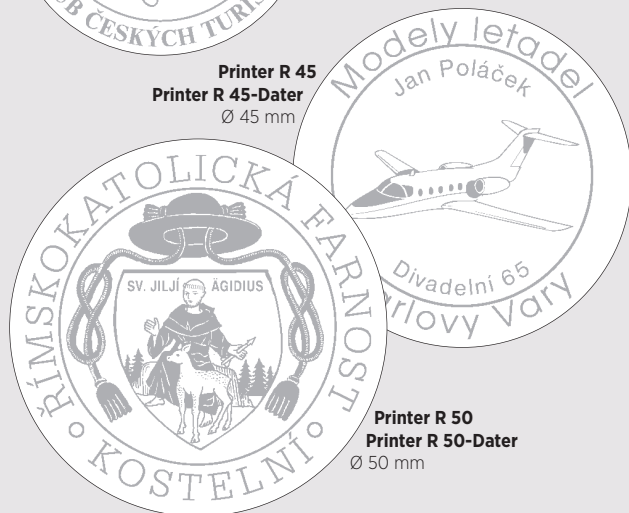

Printer T 45
Printer T 45-Dater
45 x 45 x 45 mm

Printer R 12
Ø 12 mm

Printer R 17
Printer R 17-Dater
Ø 17 mm

Printer R 24
Printer R 24-Dater
Ø 24 mm

Printer R 30
Printer R 30-Dater
Ø 30 mm

Printer R 40
Printer R 40-Dater
Ø 40 mm

Printer R 45
Printer R 45-Dater
Ø 45 mm

Printer R 50
Printer R 50-Dater
Ø 50 mm

Printer Q 12
12 x 12 mm

Printer Q 24
Printer Q 24-Dater
24 x 24 mm

Printer Q 30
Printer Q 30-Dater
31 x 31 mm

Určeno pro:

- mzdové oddělení
- provozní oddělení
- personální oddělení
- odbyt