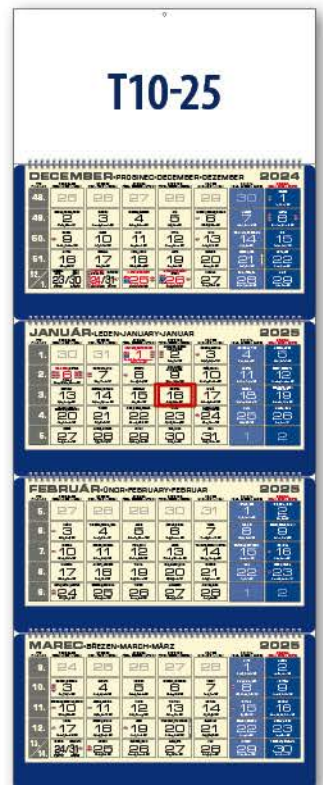

PLÁNOVACIE KALENDÁRE

KARTÓNOVÝ OBAL
kalendára s hodinami v cene

str. 71