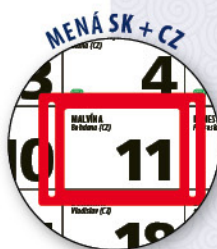

šitá s perforáciou

REKLAMNÁ POTLAČ:

295 x 183 mm

295 x 60 mm

BALENIE:

50 ks

5,08 €

KLASIK 3M SIVÝ T07-25