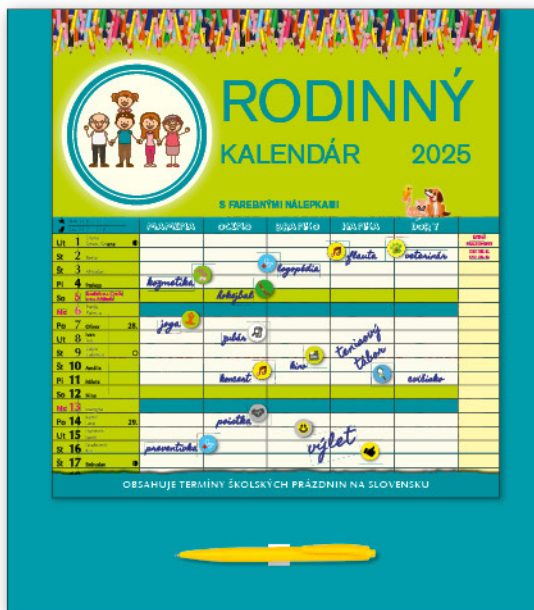

RODINNÝ KALENDÁR N59-25

Formát kalendára:
275 x 300 mm
Formát dosky:
330 x 370 mm