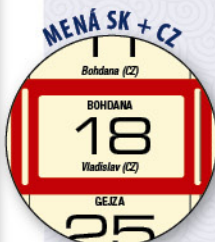

JANUÁR • LEDEN • JANUARY • JANUAR 2025

1.	30	31	1	2	3	4	5
2.	6	7	8	9	10	11	12
3.	13	14	15	16	17	18	19
4.	20	21	22	23	24	25	26
5.	27	28	29	30	31	1	2

T09-25 I-J-K-L

10,10 €

MODRÝ 3M S OBRÁZKOM

BALENIE: 20 ks