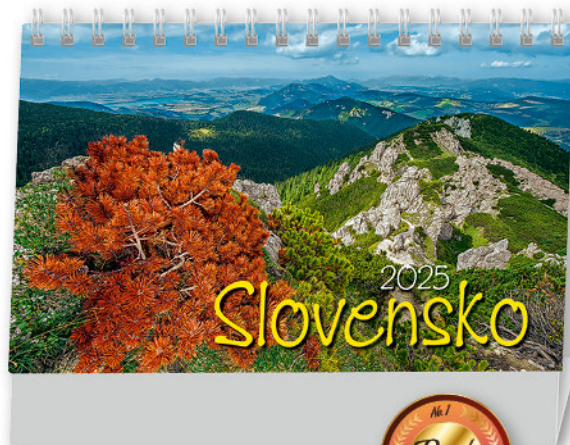

3,10 €

SLOVENSKO ŠPECIÁL S06-25

230 x 140 mm

29

SK

20

MOHLO BY VÁS ZAUJÍMAŤ

KRÁSY SLOVENSKEJ PRÍRODY
N48-25, str.35