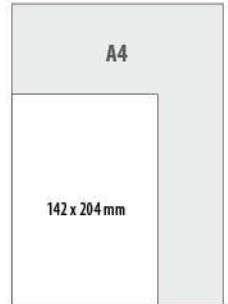

DIÁR MILANO DENNÝ A MANAGER

142 x 204 mm

202 x 260 mm

Vnútorne listy diárov
nájdete na stranách
86 a 87.

REALNA VEĽKOSŤ
FAREBNEJ KOVOVEJ NÁLEPKY

DETAIL PREŠITIA