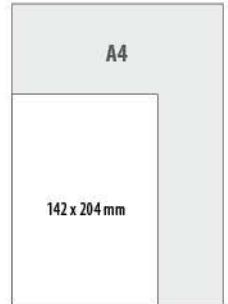

DENNÝ DIÁR TOSCANA MODRÝ
D92-25 / 11,60 €