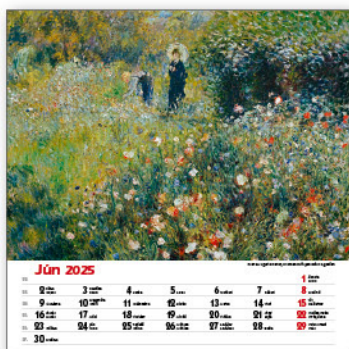

IMPRESIONISTI N13-25

330 x 330 mm

14

SK

OB08

10

5,50 €