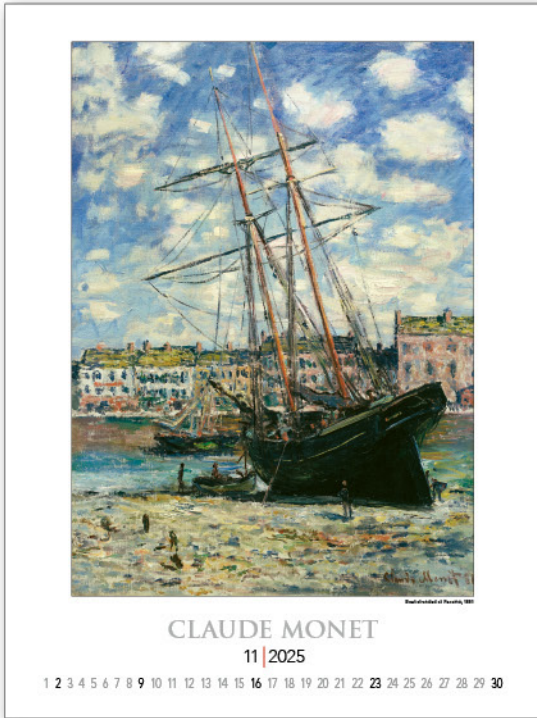

CLAUDE MONET N05-25