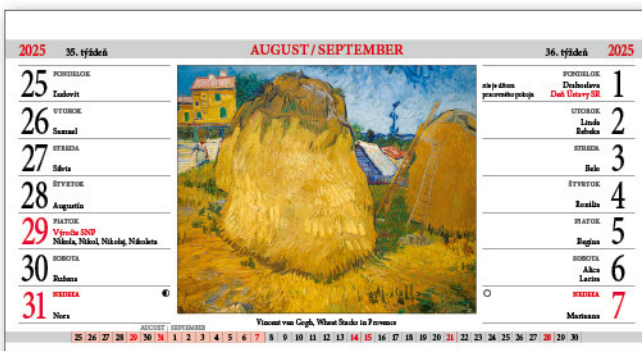

IMPRESIONISTI S23-25

280 x 150 mm

15

SK

20