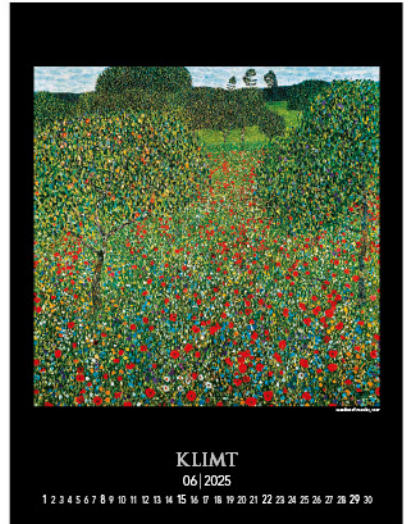

14

UNI

OB06

10

18,90 €

MONET TO KLEE N08-25

420 x 560 mm

11,58 €