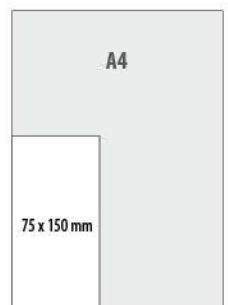

MAGNETICKÁ ZÁKLOPKA

„VNÚTORNÉ STRANY DIÁRA MAGNETIC MAJÚ ROVNOMERNÉ ROZLOŽENIE DNÍ“

VRECKOVÝ DIÁR

75 x 150 mm

VRECKOVÝ DIÁR
D98-25 / 1,30 €

VRECKOVÝ DIÁR PRINT
D99-25 / 1,00 €

OBALY A KNIHY

OBAL DIPLOMAT EKOKOŽA - DENNÝ