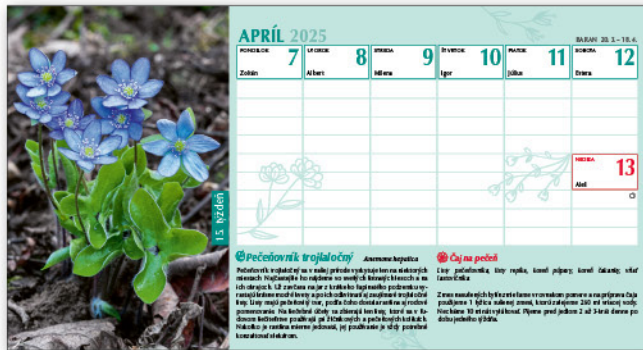

ZDRAVIE Z PRÍRODY S16-25