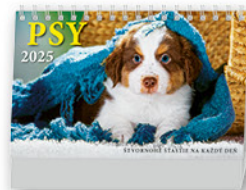

MOHLO BY VÁS ZAUJÍMAŤ