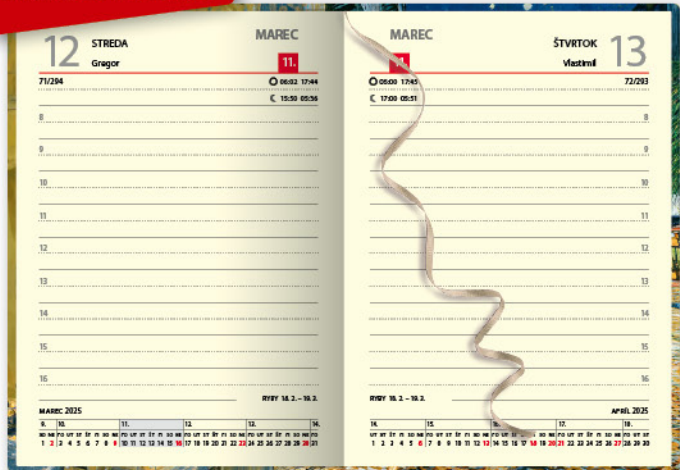

MINI DUO DIÁR MODRÝ
D117-25 str. 110

VRECKOVÝ DIÁR
D98-25 str. 111

VRECKOVÝ DIÁR PRINT
D99-25 str. 111

PREHĽAD VNÚTORNÝCH STRÁN DIÁROV

MINI DIÁR 80 x 140

DIÁR PRAKTIK 100 x 140

- MINI DIÁR FOLK MODRÝ D23-25 str. 93
- MINI DIÁR FOLK ČERVENÝ D24-25 str. 93
- MINI DIÁR WOOD D28-25 str. 94
- MINI DIÁR COLORS D35-D40-25 str. 95
- MINI DIÁR EKO D43-25 str. 97
- MINI DIÁR FALCON D53-D55-25 str. 99