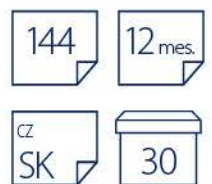

STRIEBORNÁ A MODRÁ RAZBA

ČERVENÁ RAZBA

Vnútorne listy diárov
nájdete na stranách
86 a 87.

STRIEBORNÁ A MODRÁ RAZBA

ČERVENÁ RAZBA

80 x 140 mm