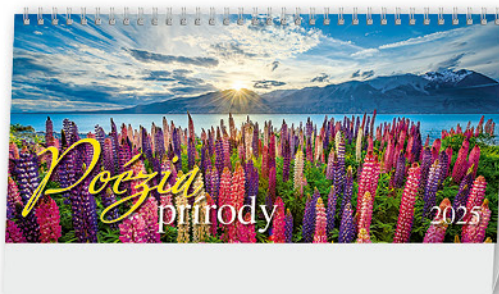

2,70 €

ZÁHRADKÁR S07-25

MOHLO BY VÁS ZAUJÍMAŤ

ZÁHRADY
N32-25, str. 26

280 x 150 mm

3,48 €

8 586025 861021

POÉZIA PRÍRODY S08-25