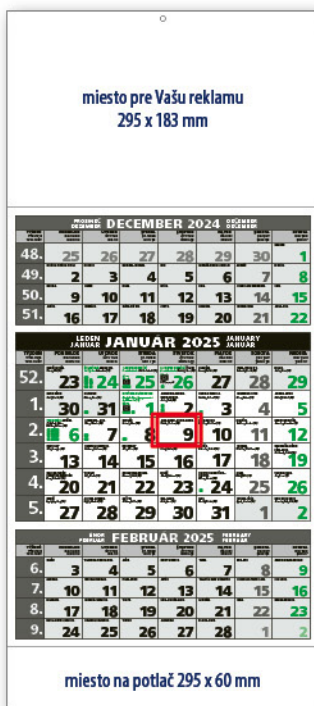

ŠTANDARD 3M EKO T06-25

T06-25

EKO

295 x 663 mm

ROZSAH:

12 listov

KALENDÁRIUM:

3-mesačné
s menami SK + CZ
názvy mesiacov
a dní v SK,
CZ, UK, DE, HU

VÄZBA:

šitá s perforáciou

REKLAMNÁ POTLAČ:

295 x 183 mm

295 x 60 mm

BALENIE:

50 ks

4,08 €

KALENDÁRIUM
VYTLAČENÉ
NA RECYKLOVANOM
PAPIERI