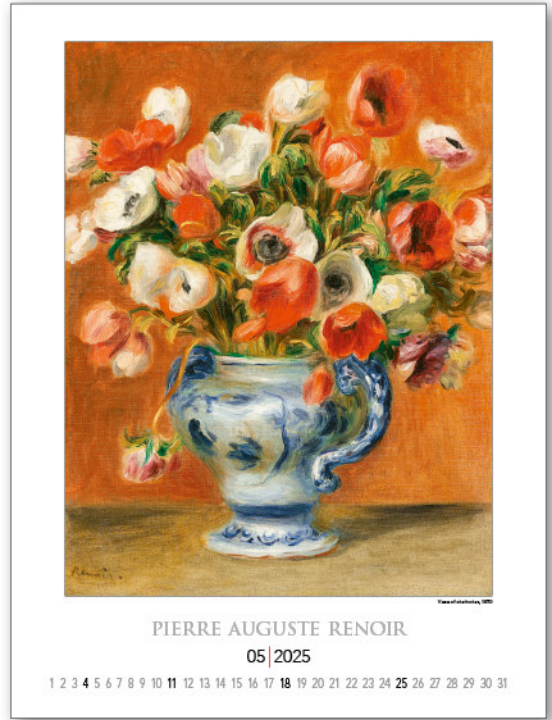

11,58 €

GARDENS IMPRESSIONISM N04-25

420 x 560 mm

14

UNI

OB06

10

11,58 €