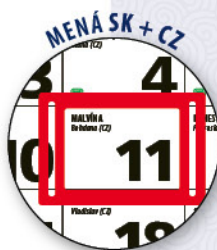

šitá s perforáciou

REKLAMNÁ POTLAČ:

295 x 183 mm

295 x 60 mm

BALENIE:

50 ks

4,90 €

ŠTANDARD 3M EKO T06-25