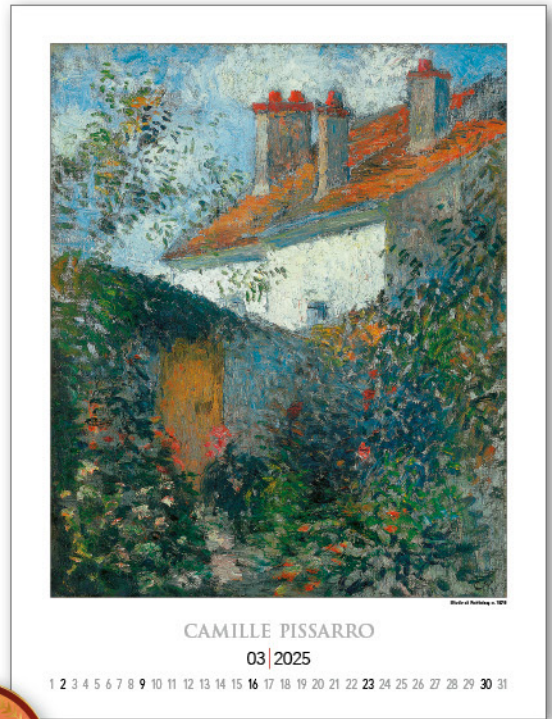

11,58 €

GARDENS IMPRESSIONISM N04-25

420 x 560 mm

14

UNI

OB06

10

11,58 €