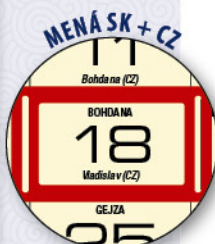

LUXUS 4M MODRÝ T10-25

miesto pre Vašu reklamu
400 x 205 mm

DECEMBER	PROSINEC	DECEMBER	DEZEMBER	2024			
48.	25	26	27	28	29	30	1
49.	2	3	4	5	6	7	8
50.	9	10	11	12	13	14	15
51.	16	17	18	19	20	21	22
52.	23/30	24/31	25	26	27	28	29

miesto na potlač 400 x 35 mm

JANUAR	LEDEN	JANUARY	JANUAR	2025			
1.	30	31	1	2	3	4	5
2.	6	7	8	9	10	11	12
3.	13	14	15	16	17	18	19
4.	20	21	22	23	24	25	26
5.	27	28	29	30	31	1	2

miesto na potlač 400 x 35 mm

FEBRUAR	ÚNOR	FEBRUARY	FEBRUAR	2025			
5.	27	28	29	30	31	1	2
6.	3	4	5	6	7	8	9
7.	10	11	12	13	14	15	16
8.	17	18	19	20	21	22	23
9.	24	25	26	27	28	1	2

miesto na potlač 400 x 35 mm

MAREC	BŘEZEN	MARCH	MÁRZ	2025			
9.	24	25	26	27	28	1	2
10.	3	4	5	6	7	8	9
11.	10	11	12	13	14	15	16
12.	17	18	19	20	21	22	23
13.	24/31	25	26	27	28	29	30

miesto na potlač 400 x 35 mm

DECEMBER	PROSINEC	DECEMBER	DEZEMBER	2024			
48.	25	26	27	28	29	30	1
49.	2	3	4	5	6	7	8
50.	9	10	11	12	13	14	15
51.	16	17	18	19	20	21	22
52.	23/30	24/31	25	26	27	28	29

JANUAR	LEDEN	JANUARY	JANUAR	2025			
1.	30	31	1	2	3	4	5
2.	6	7	8	9	10	11	12
3.	13	14	15	16	17	18	19
4.	20	21	22	23	24	25	26
5.	27	28	29	30	31	1	2

T10-25 I-J-K-L

13,50 €

MODRÝ 4M S OBRÁZKOM

BALENIE: 20 ks