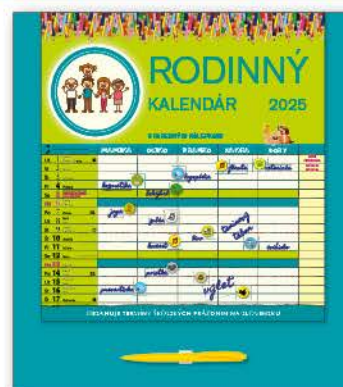

210 x 145 mm

POTLAČ
PRESAHU POZADIA:
210 x 30 mm

275 x 300 mm

OBAL: OB08

N59-25 str. 43