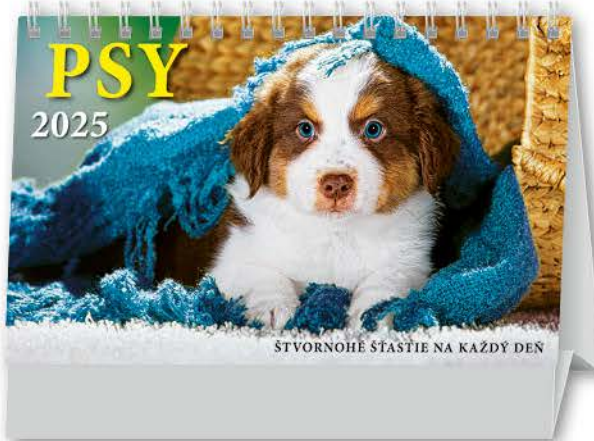

PSY S18-25

230 x 140 mm

29

SK

20