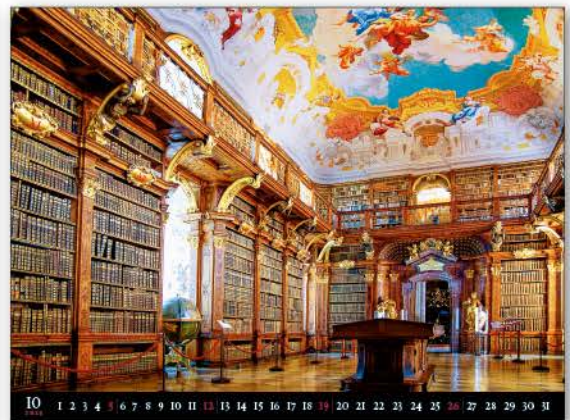

NOVÉ

BIBLIOTHECA 2025

RED IN BLACK N18-25

APRÍL

TYZ	PONDELOK	UTOROK	STREDA	ŠTVRTOK	PIATOK	SOBOTA	NEDEĽA
14.		1	2	3	4 *	5	6
15.	7	8	9	10	11	12	13
16.	14	15	16	17	18	19	20
17.	21	22	23	24	25	26 *	27
18.	28	29	30				