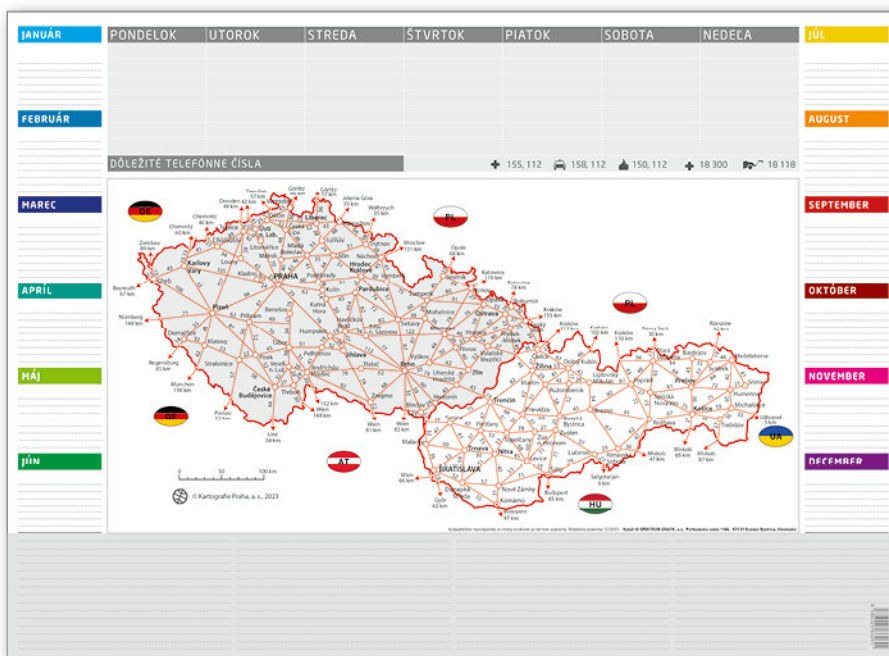

PODLOŽKA UNI LOGISTIK P08-25

plastová
lišta

PONUKA FAREBNÝCH LIŠT NA REKLAMNÚ POTLAČ

TRANSPARENTNÁ

NA OBJEDNÁVKU

NA OBJEDNÁVKU

8 586025 862691

470 x 340 mm

ROZSAH: 20 listov

KALENDÁRIUM:

12 mesiacov

VÄZBA: lepená

REKLAMNÁ POTLAČ:

470 x 40 mm

na spodnej lište

BALENIE: 10 ks

7,90 €