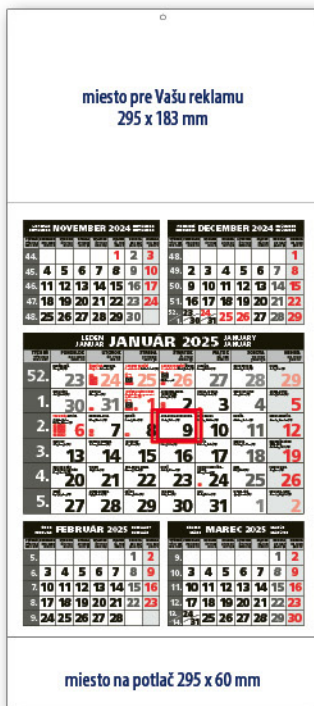

ŠTANDARD 5M SIVÝ T05-25

T05-25

SIVÝ

295 x 663 mm

ROZSAH:

12 listov

KALENDÁRIUM:

5-mesačné
s menami SK
názvy mesiacov
a dní v SK,
DE, UK, FR

VÄZBA:

šitá s perforáciou

REKLAMNÁ POTLAČ:

295 x 183 mm

295 x 60 mm

BALENIE:

50 ks

3,90 €