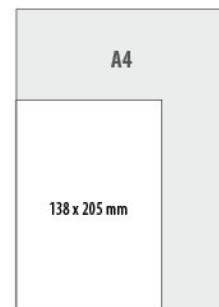

PRAKTICKÉ VRECKO A PERO

ČERVENÁ RAZBA

192 12 mes.

SK 20

TÝŽDENNÝ DIÁR
SMART RED STĹPCOVÝ
D113-25 / 9,50 €

8 586025 862639

138 x 205 mm

TÝŽDENNÝ DIÁR ELASTIC