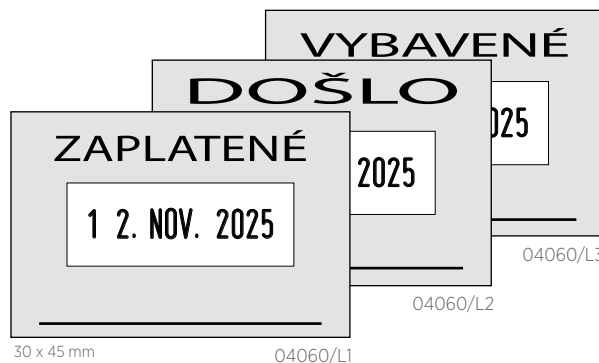

Číslovačky	
Počet pásov	4, 6, 8, 10, 12.
Veľkosť číslic	3, 4, 5, 7, 9, 12, 15, 18 mm.
Kombinácie s písmenami	A-M a N-Z alebo s inými číslicami, písmenami budú vyrobené na základe dohody.
Gumové pásiky	3 - 15 mm = 0 do 9 / - 18 mm = 0 do 9 / -
Voliteľne: Zvláštne označenie	